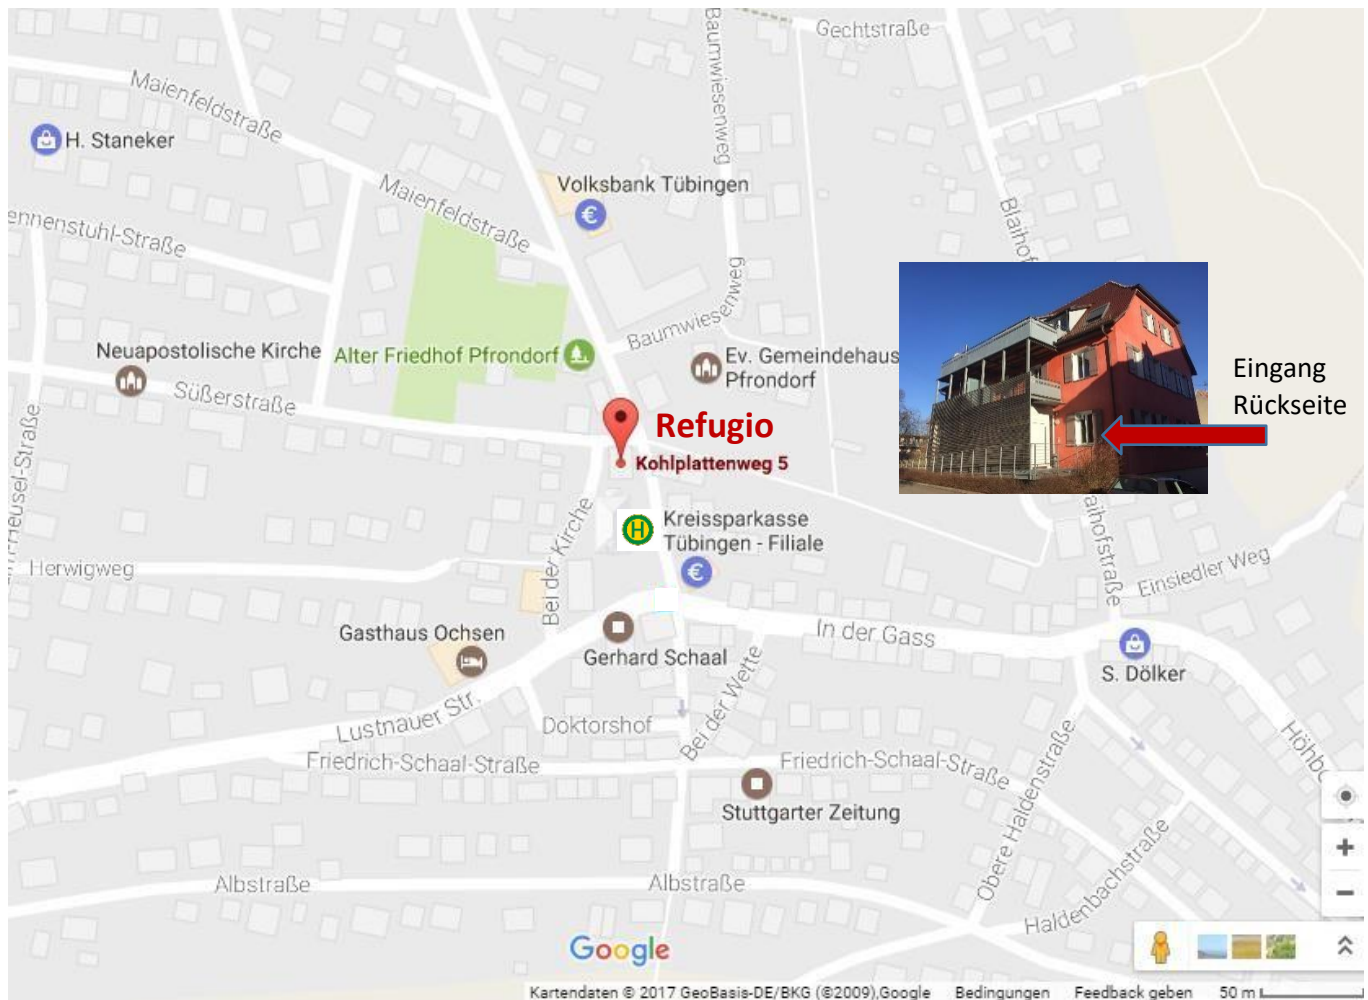

refugio stuttgart e.v. Regionalstelle Tübingen
Kohlplattenweg 5, 72074 Tübingen Pfrondorf.

 Bushaltestelle „Bei der Kirche“

Linie 7 ab Omnibusbahnhof Tübingen (OBF) Bussteig G

Richtung Pfrondorf Lusstraße, 21 Minuten